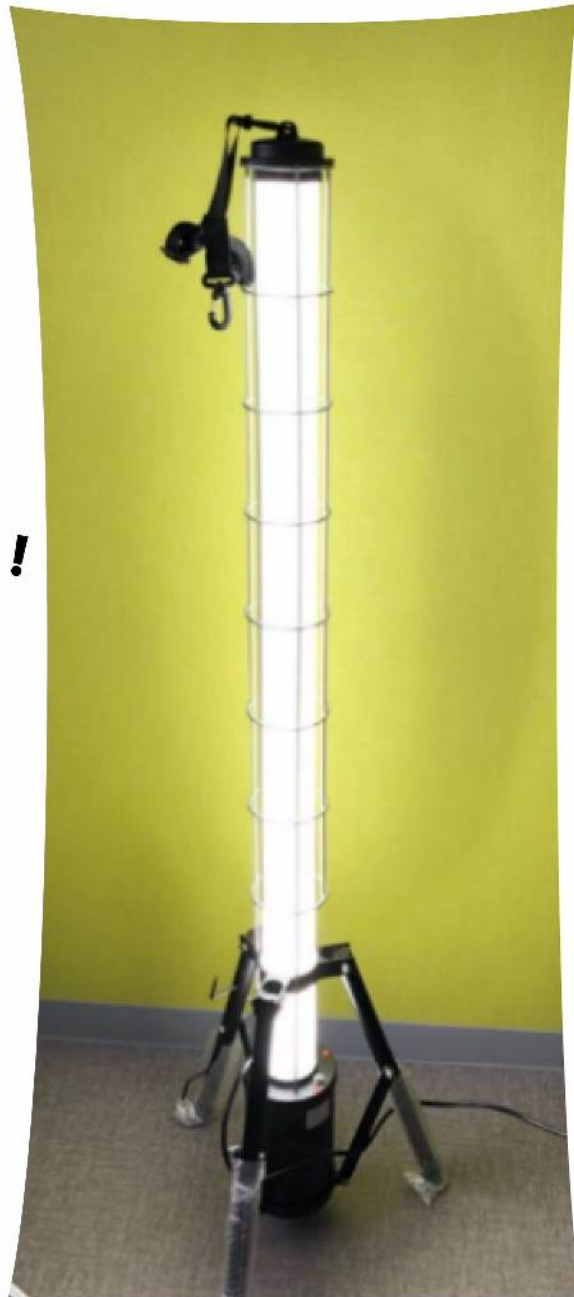

# スタンド付きパイプライト

360度全てを  
明るく照らす！

驚異の明るさ  
10000ルーメン

工事現場や倉庫など

倒しても割れにくい！

サイズ	φ770×1476mm
重量	約6.8kg
色温度	5500-6000K
入力電源	AC100V-240V
消費電力	100W
照射角度	360°
明るさ	9000~10000ルーメン
使用光源	SMD2835
LED球寿命	約40,000時間
防水性能	IP54
使用環境温度	-10°C~50°C
コード長さ	3m
付属品	ショルダーストラップ