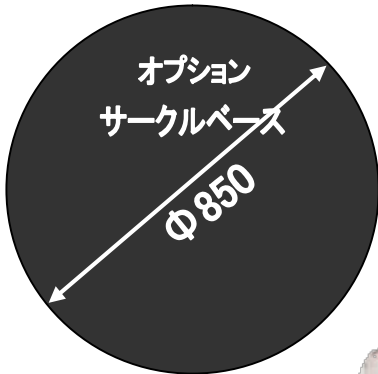

8W
8面硝子

煙が見えない薪ストーブ

8面ガラスでどの方向からも炎が楽しめる
広いスペースにマッチした薪ストーブ

ELDA
RocketStove produce by Lac

キャビン800

Gトラスロストル

サークルテーブル/オプション

キャビンサークルストーブ	
品番	キャビン800
材質	鋼板製
燃焼方式	ロケットヒートライザー燃焼 外気吸入式(ユニット別売)
本体サイズ	W750XH800ミリ
煙突径	120/150φ
煙突設置位置	上部
最大薪長さ	450ミリ
ガラスサイズ	W200XD320ミリ(耐熱強化ガラス)
熱容量	約11800 ^キ cal/13kw
暖房面積	約40~50坪
火室サイズ	W580XD580XH400ミリ
ロストル	Φ13xトラスロストル
本体色	耐熱黒塗装