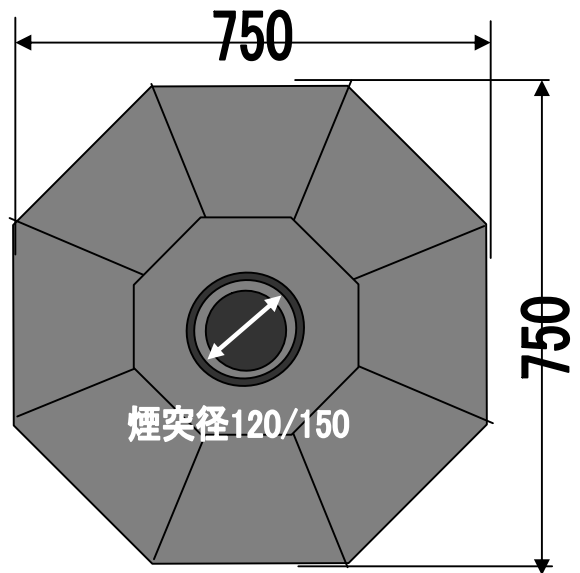

8W
8面硝子

煙が見えない薪ストーブ

8面ガラスでどの方向からも炎が楽しめる
広いスペースにマッチした薪ストーブ

ELDA
RocketStove produce by Lac

キャビン800

Gトラスロストル

サークルテーブル/オプション

キャビンサークルストーブ	
品番	キャビン800
材質	鋼板製
燃焼方式	ロケットヒートライザー燃焼 外気吸入式(ユニット別売)
本体サイズ	W750XH800ミリ
煙突径	120/150φ
煙突設置位置	上部
最大薪長さ	450ミリ
ガラスサイズ	W200XD320ミリ(耐熱強化ガラス)
熱容量	約11800 ^キ cal/13kw
暖房面積	約40~50坪
火室サイズ	W580XD580XH400ミリ
ロストル	Φ13xトラスロストル
本体色	耐熱黒塗装