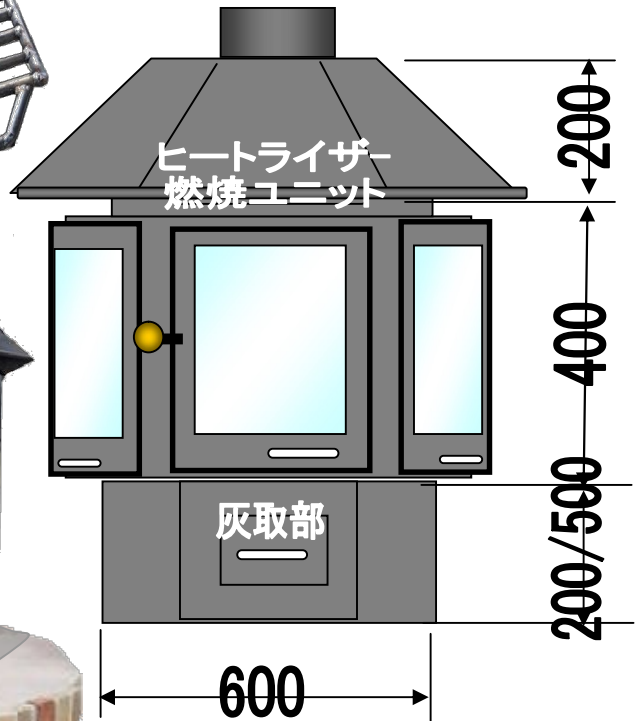

8W
8面硝子

煙が見えない薪ストーブ

8面ガラスでどの方向からも炎が楽しめる
広いスペースにマッチした薪ストーブ

ELDA
RocketStove produce by Lac

キャビン800

Gトラスロストル

サークルテーブル/オプション

キャビンサークルストーブ	
品番	キャビン800
材質	鋼板製
燃焼方式	ロケットヒートライザー燃焼 外気吸入式(ユニット別売)
本体サイズ	W750XH800ミリ
煙突径	120/150φ
煙突設置位置	上部
最大薪長さ	450ミリ
ガラスサイズ	W200XD320ミリ(耐熱強化ガラス)
熱容量	約11800 ^キ cal/13kw
暖房面積	約40~50坪
火室サイズ	W580XD580XH400ミリ
ロストル	Φ13xトラスロストル
本体色	耐熱黒塗装