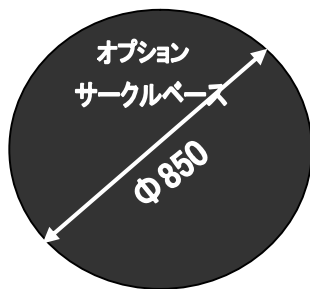

# キャビン800/1200/1500

**8W**  
8面硝子

**CABIN 800**

¥742,500税込

**CABIN 1200**

¥880,000税込

**CABIN 1500**

¥990,000税込

**サークルベース**

¥35,000税込

キャビンサークルストーブ			
品番	800	1200	1500
材質	鋼板製		
燃焼方式	ロケットヒートライザー燃焼 外気吸入式(ユニット別売)		
本体サイズ	W750XH800	W750XH1200	W750XH1500
煙突径	120/150φ		
煙突設置位置	上部		
最大薪長さ	450ミリ		
ガラスサイズ	W200XD320ミリ(耐熱強化ガラス)		
熱容量	約11800 <sup>キ</sup> cal/13kw		
暖房面積	約40~50坪		
火室サイズ	W580XD580XH400ミリ		
ロストル	Φ13xトラスロストル		
本体色	耐熱黒塗装		