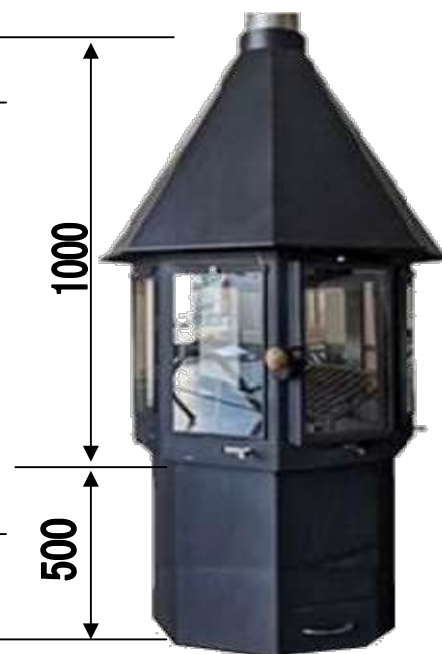

# CABIN-800/1200/1500

煙が見えない薪ストーブ

凄暖

8W  
8面硝子

広いスペースにマッチした薪ストーブ  
8面ガラスでどの方向からも炎が楽しめる

**ELDA**  
RocketStove produce by Lac

# キャビン800/1200/1500

**8W**  
8面硝子

**CABIN 800**

¥742,500税込

**CABIN 1200**

¥880,000税込

**CABIN 1500**

¥990,000税込

**サークルベース**

¥35,000税込

キャビンサークルストーブ			
品番	800	1200	1500
材質	鋼板製		
燃焼方式	ロケットヒートライザー燃焼 外気吸入式(ユニット別売)		
本体サイズ	W750XH800	W750XH1200	W750XH1500
煙突径	120/150φ		
煙突設置位置	上部		
最大薪長さ	450ミリ		
ガラスサイズ	W200XD320ミリ(耐熱強化ガラス)		
熱容量	約11800 <sup>キ</sup> cal/13kw		
暖房面積	約40~50坪		
火室サイズ	W580XD580XH400ミリ		
ロストル	Φ13xトラスロストル		
本体色	耐熱黒塗装		