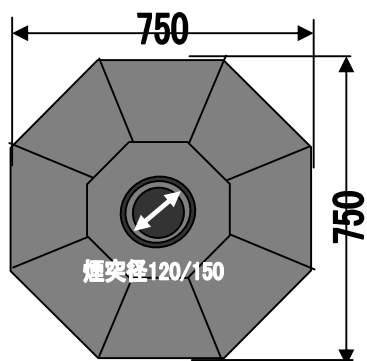

**サークルベース**

¥35,000税込

キャビンサークルストーブ			
品番	800	1200	1500
材質	鋼板製		
燃焼方式	ロケットヒートライザー燃焼 外気吸入式(ユニット別売)		
本体サイズ	W750XH800	W750XH1200	W750XH1500
煙突径	120/150φ		
煙突設置位置	上部		
最大薪長さ	450ミリ		
ガラスサイズ	W200XD320ミリ(耐熱強化ガラス)		
熱容量	約11800 <sup>キ</sup> cal/13kw		
暖房面積	約40~50坪		
火室サイズ	W580XD580XH400ミリ		
ロストル	Φ13xトラスロストル		
本体色	耐熱黒塗装		