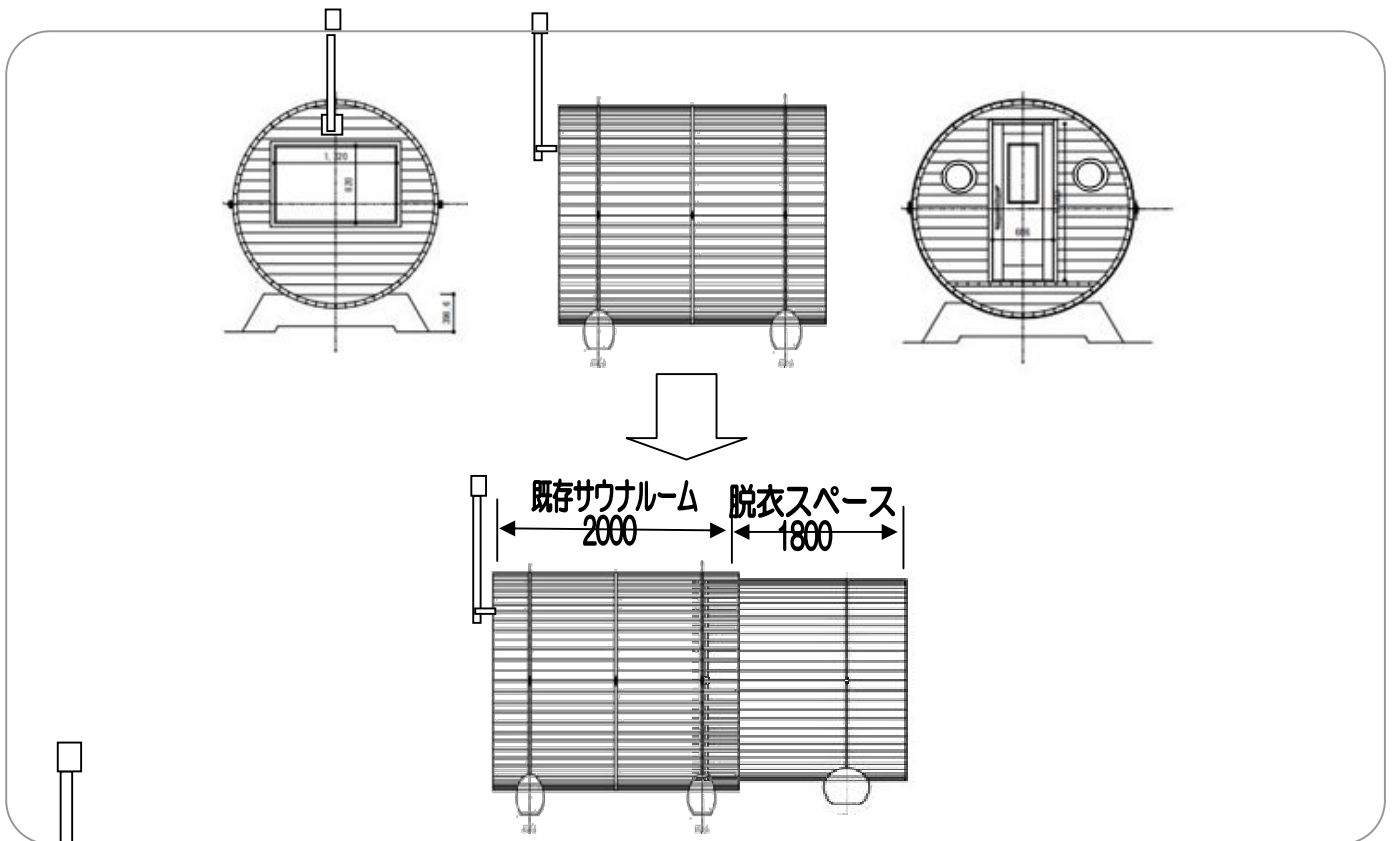

barrel house

※ お客様のご要望で連結仕様により
多目的なスペースとなります