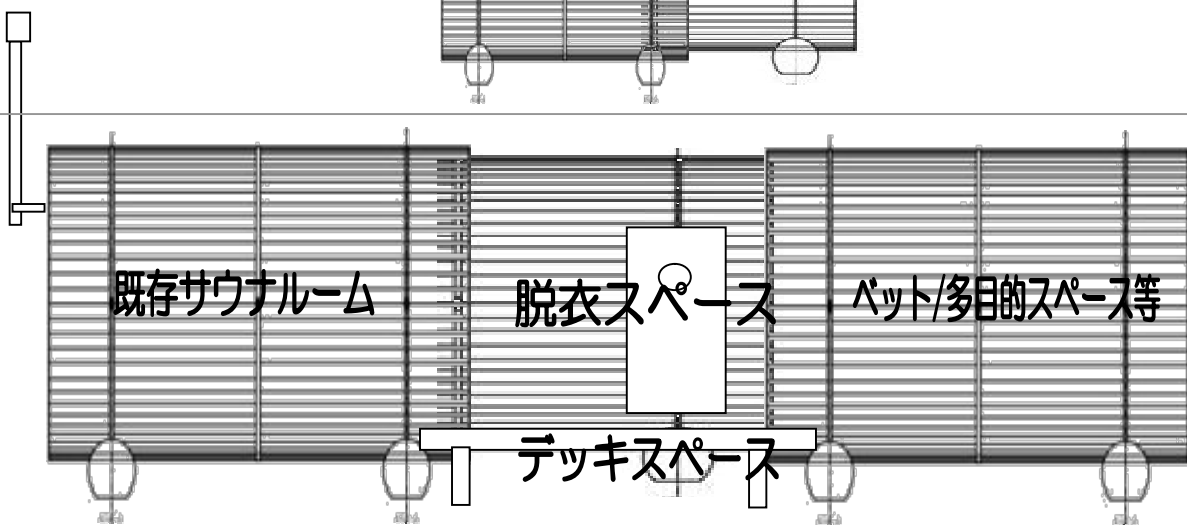

barrel house

※ お客様のご要望で連結仕様により
多目的なスペースとなります