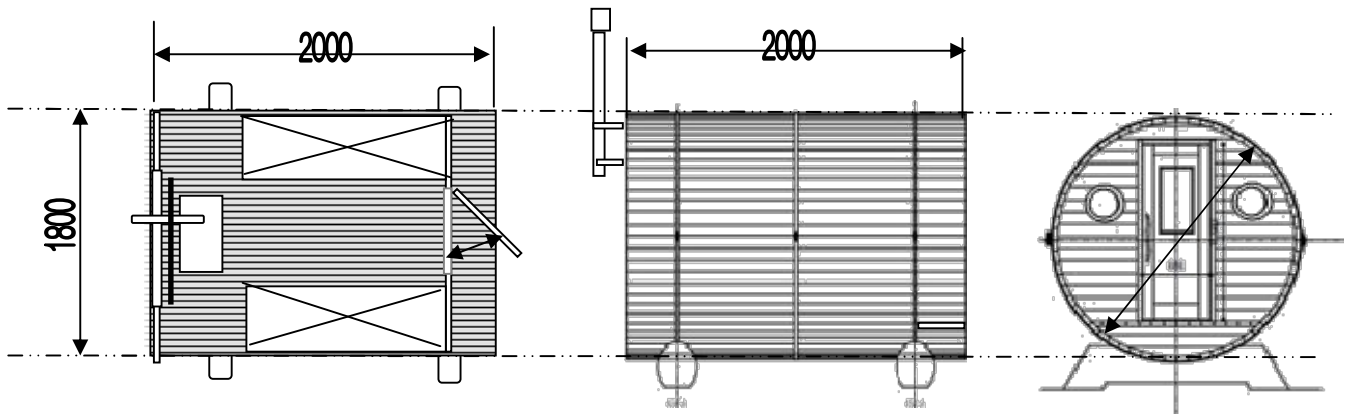

## COLONY CS-125仕様

燃焼方式	ランバーストクリーン燃焼
サイズ	W580XD300XH650mm
重量	35kg
煙突径	φ120mm

本体価格 ¥363,000 (税込)

燃焼方式	ランバーストクリーン燃焼
サイズ	W520XD260XH570mm
重量	16kg
煙突径	φ120mm

セット価格 ¥286,000 (税込)

CS-125/150用φ120 煙突セット

# barrel house

※ お客様のご要望で連結仕様により  
多目的なスペースとなります