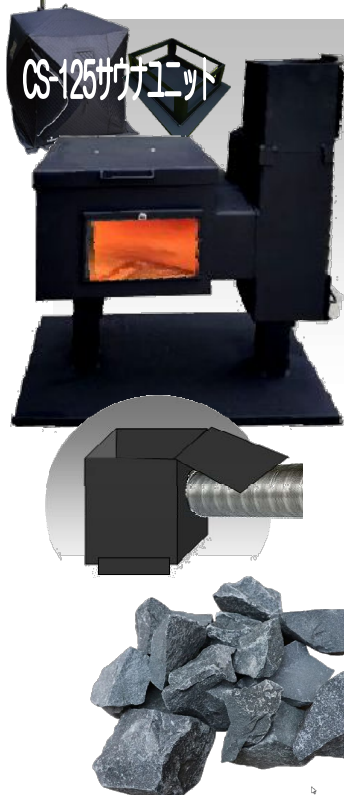

# SAUNA STOVE

室内がきれいなロケット燃烧

# SAUNA STOVE

室内がきれいなロケット燃烧

煙が見えない薪ストーブ

## COLONY CS-150仕様

## COLONY CS-125仕様

燃焼方式	ランバーストクリーン燃焼
サイズ	W580XD300XH650mm
重量	35kg
煙突径	φ120mm

本体価格 ¥363,000 (税込)

燃焼方式	ランバーストクリーン燃焼
サイズ	W520XD260XH570mm
重量	16kg
煙突径	φ120mm

セット価格 ¥286,000 (税込)

CS-125/150用φ120 煙突セット