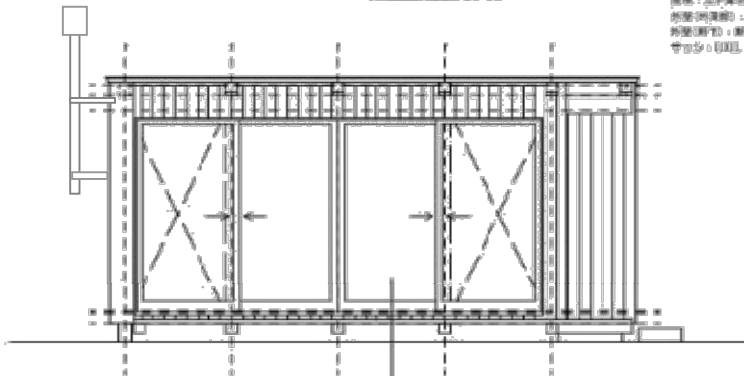

【軒のある小屋-LAC】

内と外をつなぐ中間領域のある小屋です。
開放的な空間と、快適性が確保された室内
その二つの空間を軒下が心地よくつなげます。

アウトドアを満喫する、趣味を楽しむ、テレワークに勤しむ
コロナ禍の暮らしをより豊かにしてくれる新ギア
あなたのお庭にも1軒いかがでしょうか。

断熱材:ネオマフォーム F745 24mm断熱板
屋根材:ネオマフォーム F44 断熱材
基礎材:ネオマフォーム F44 大引板基礎
② 大型の窓のため風圧性能が安全な工法

半信半信に食卓の空間 運送工事、電気工事
のり付のり、塗装
安全性能に配慮した設計

屋根:塩化ビニル樹脂
外壁(内装側):ガルバリウム鋼板
外壁(外側):断熱材
サッシ:樹脂サッシ 窓ガラス:ペアガラス

立面図

引張り金 (サッシ) W-1000 H-2000
サッシ:樹脂サッシ