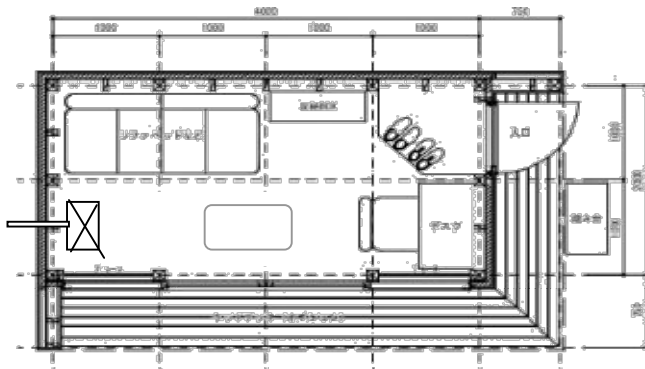

空いてるお庭ありませんか～

【軒のある小屋-LAC】

内と外をつなぐ中間領域のある小屋です。
開放的な空間と、快適性が確保された室内
その二つの空間を軒下が心地よくつなげます。

アウトドアを満喫する、趣味を楽しむ、テレワークに勤しむ
コロナ禍の暮らしをより豊かにしてくれる新ギア
あなたのお庭にも1軒いかがでしょうか。

断熱材:ネオマフォーム F745 24mm断熱板
屋根材:ネオマフォーム F44 断熱材
基礎材:ネオマフォーム F44 大引板基礎
② 大型の窓のため風圧性能が安全な工法

サイズ (mm)

展開時外寸	2150*2150*2000
展開時内寸	1750*1750*2000
収納時	1300*400*350
窓サイズ	275*275
ドアサイズ	1350*700
チムニーホールサイズ	直径100
サウナストーブ通気口	410*110
耐水圧	1500

¥ 126,500 (税込)

製品情報

製品名	SUNGA サウナストーン
シリーズ	火成岩 (火山岩) 玄武岩
重量	16kg