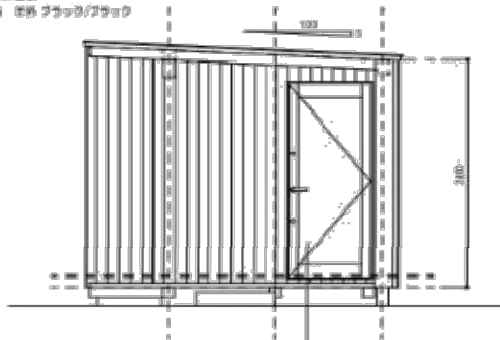

空いてるお庭ありませんか～

【軒のある小屋-LAC】

内と外をつなぐ中間領域のある小屋です。
開放的な空間と、快適性が確保された室内
その二つの空間を軒下が心地よくつなげます。

アウトドアを満喫する、趣味を楽しむ、テレワークに勤しむ
コロナ禍の暮らしをより豊かにしてくれる新ギア
あなたのお庭にも1軒いかがでしょうか。

断熱材:ネオマフォーム F745 24mm断熱板
屋根材:ネオマフォーム F44 断熱材
基礎材:ネオマフォーム F44 大引板基礎
② 大型の窓のため風圧性能が安全な工法

平面図

半信半信に食卓の空間 運送工事、電気工事
のり付のり、塗装
安全性能に配慮した設計

屋根:塩化ビニル樹脂
外壁(内装側):ガルバリウム鋼板
外壁(外側):断熱材
サッシ:樹脂サッシ 窓ガラス:ペアガラス

立面図

引張り金 (サッシ) W-1000 H-2000
サッシ:樹脂サッシ

断熱材:ネオマフォーム F745 24mm断熱板
屋根材:ネオマフォーム F44 断熱材

Enjoy!
Life
Produce
by lac