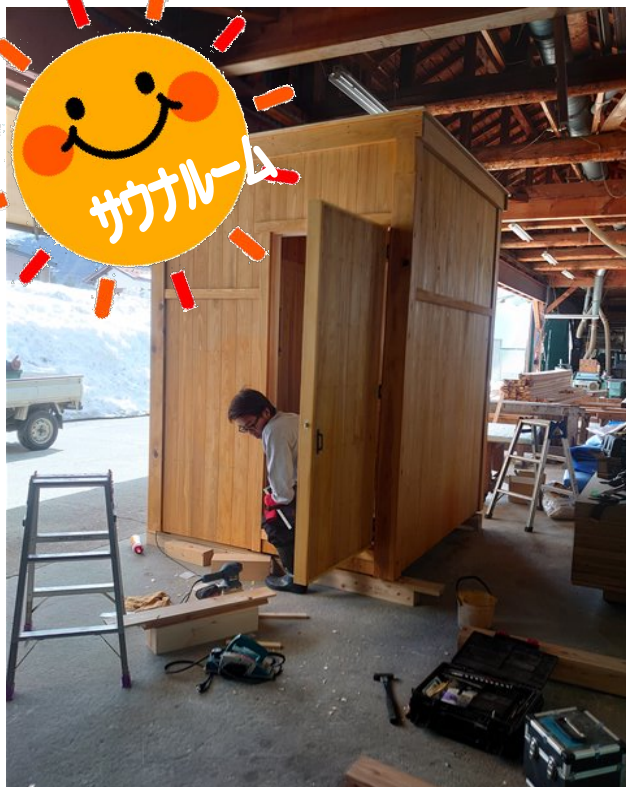

WOOD SAUNA ROOM