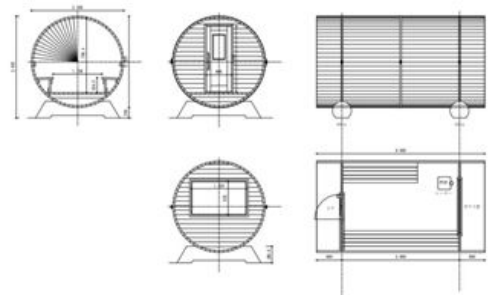

木樽さうな

WBS-2000

木樽 さうな
WBS-2000S

woody barrel sauna system

横